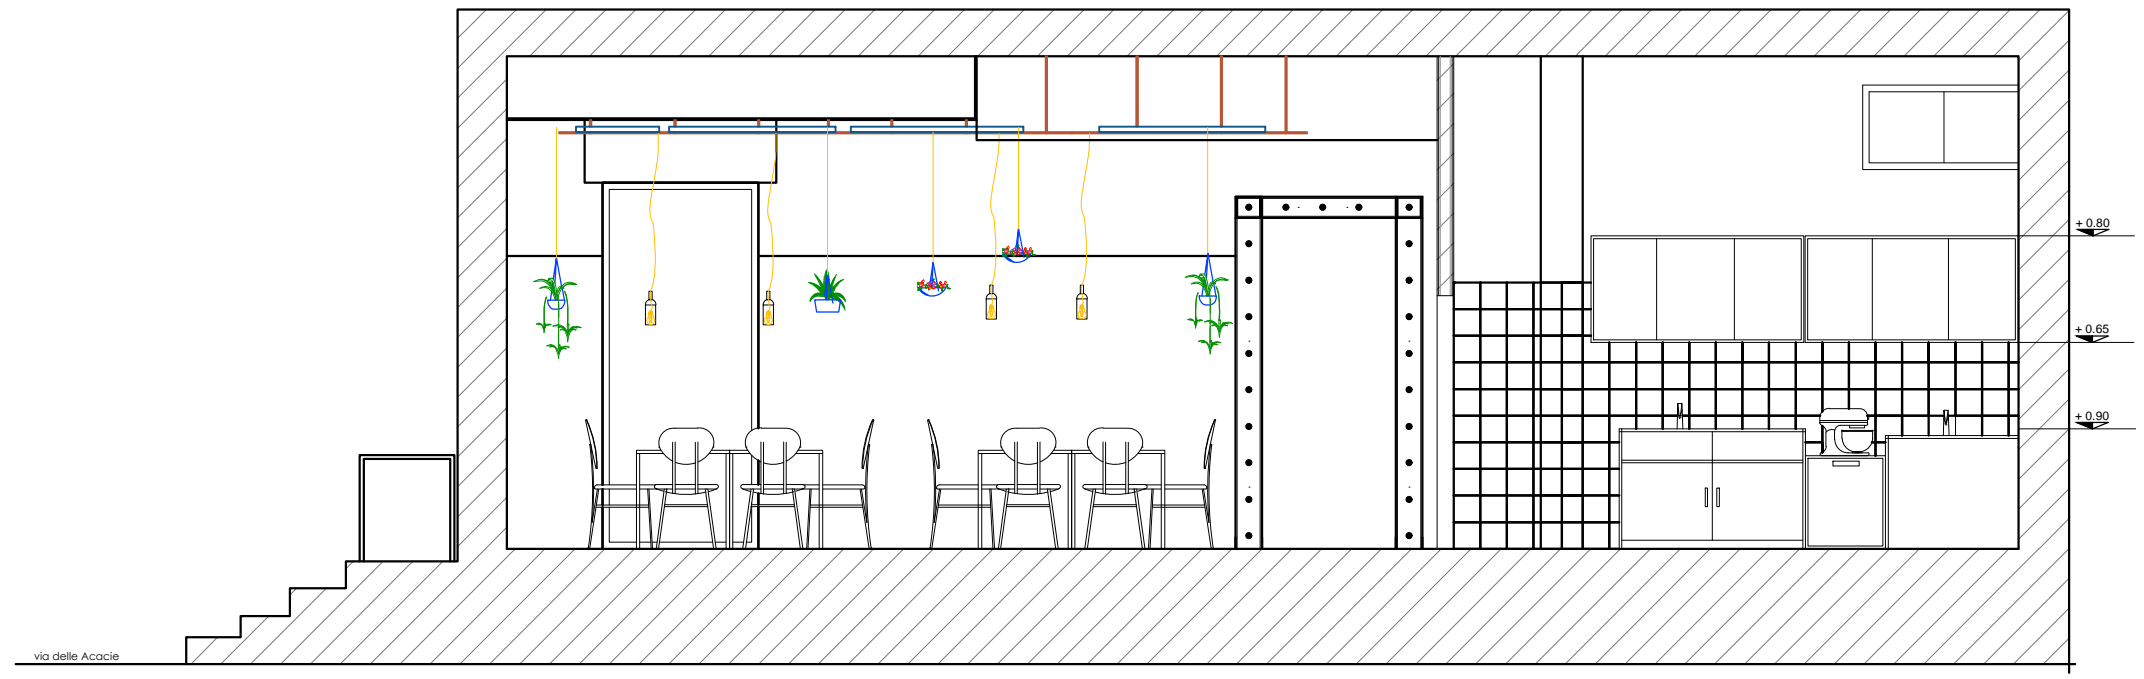

ALBERTO GIOBBI_PAOLA DI PIETRANTONIO_architetti_ **OUTSTUDIO** _ roma 11

_29 settembre 2018 _ prospetti definitivi con arredi _ scala 1:50

PROSPETTO BB

PROSPETTO DD