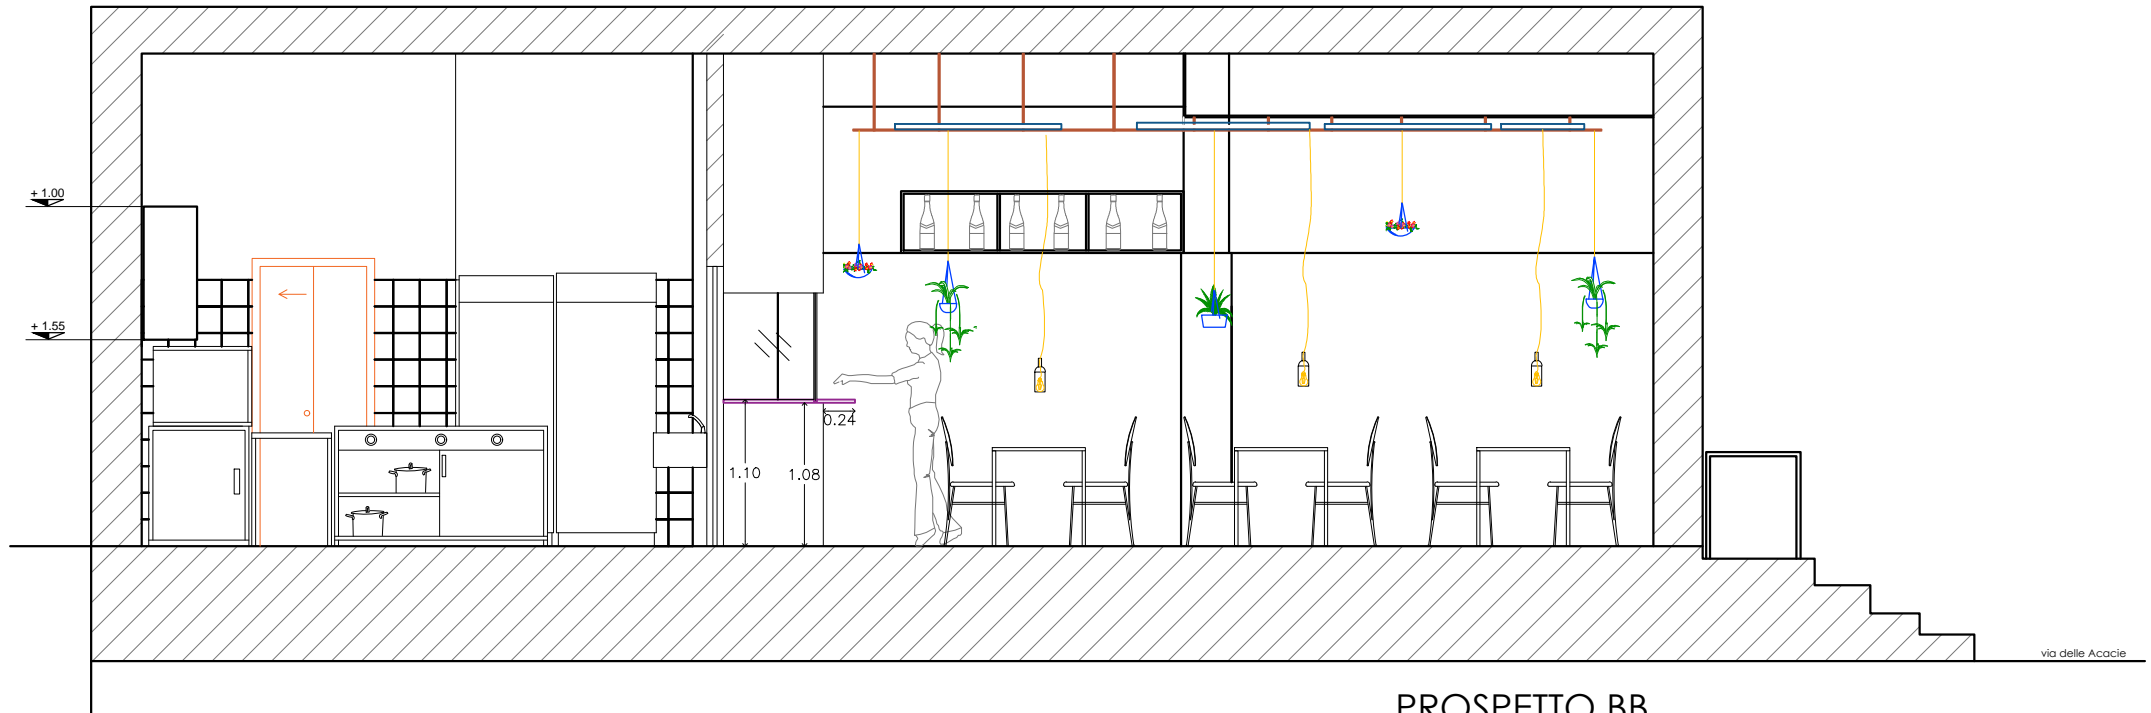

ALBERTO GIOBBI_PAOLA DI PIETRANTONIO_architetti_ **OUTSTUDIO** _ roma 11

_29 settembre 2018 _ prospetti definitivi con arredi _ scala 1:50

PROSPETTO BB

PROSPETTO DD